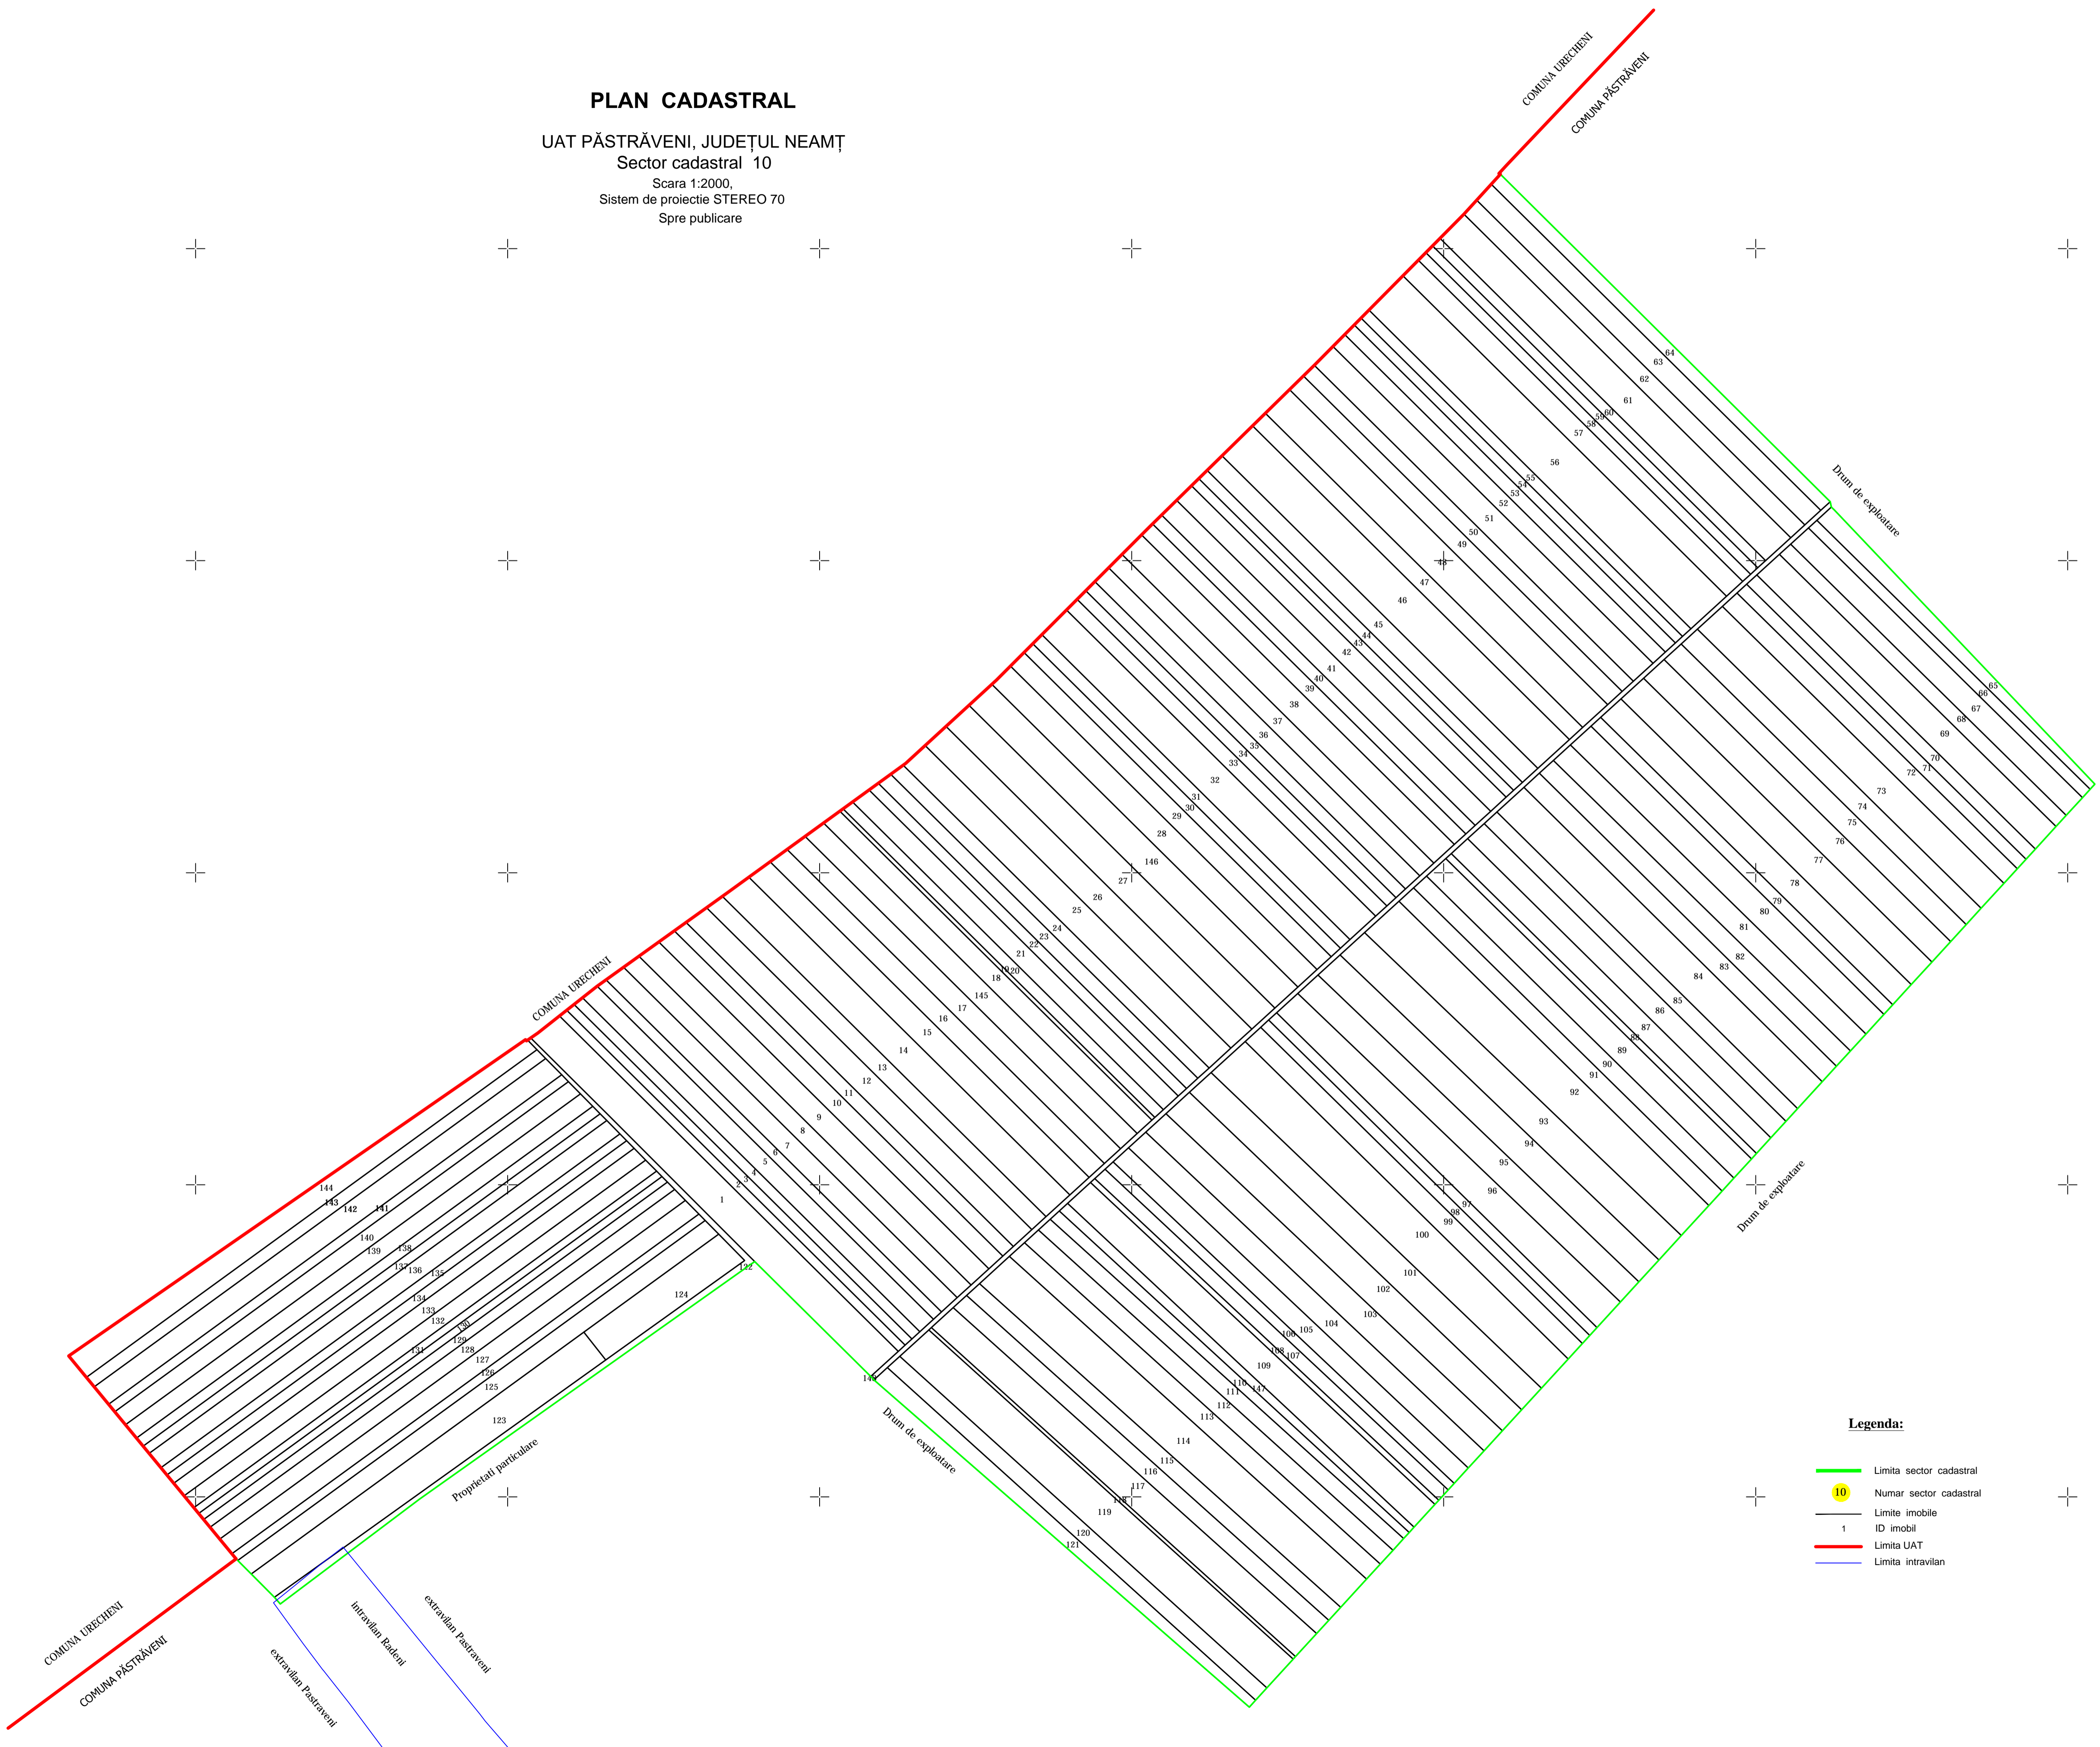

PLAN CADASTRAL
UAT PĂSTRĂVENI, JUDEȚUL NEAMȚ
Sector cadastral 10
Scara 1:2000,
Sistem de proiectie STEREO 70
Spre publicare

- Legenda:**
- Limita sector cadastral
 - 10 Numar sector cadastral
 - Limite imobile
 - 1 ID imobil
 - Limita UAT
 - Limita intravilan

Denumirea executantului: TOPOMAP NEAMȚ
ing. SODOMANU Silviu
data intocmirii: noiembrie 2019